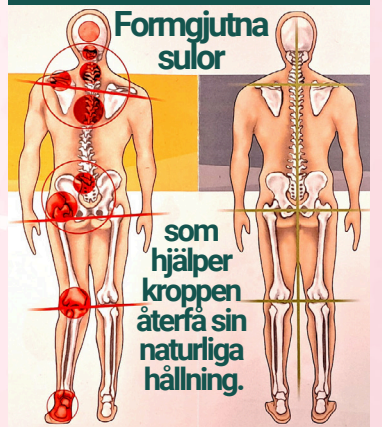

Formgjutna
sulor

som
hjälp
kroppen
återfå sin
naturliga
hållning.

Torget 7, Leksand - T. 0247-346 80

Här kan du med en annons visa dig i hela Leksands kommun var 4:e vecka.

Optiker • Massage • Fotvård • Tandläkare • Frisör • m.fl.

Är ni intresserade: Hör av er till Kristina Haag på tel. 070-746 56 93 eller mail: kristina.haag@bokstaven.se så hjälper vi er.